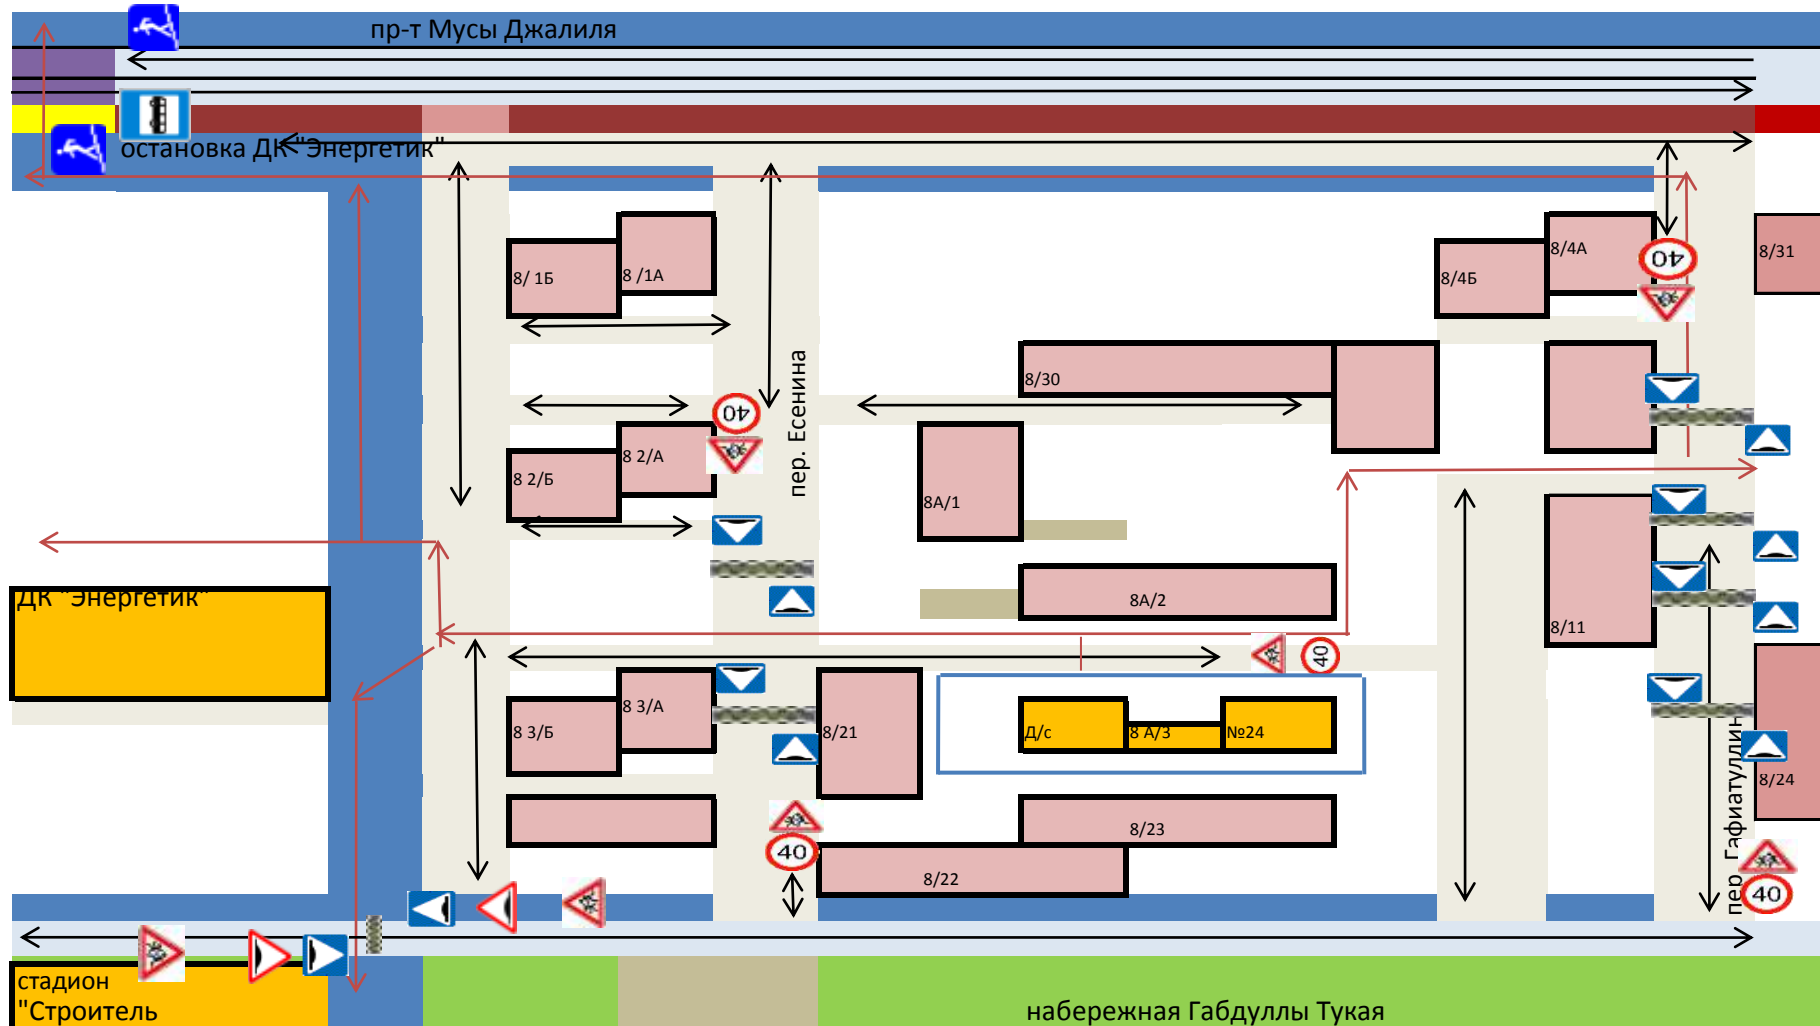

# План - схема безопасного маршрута МБДОУ № 24 "Буратино".

Переулок им. Г.Гафиатуллина, дом 1 (8А/3)

	жилая застройка		остановка		пешеходный переход
	тротуар		газон		направление безопасного движения группы детей
	проезжая часть		стоянка		движение автомобилей
	трамвайные линии		местные дороги		рекомендуемый дорожный знак ограничения скорости
	светофор		подземный переход		рекомендуемый дорожный знак "осторожно дети"
	ограждение ОУ		лежащий полицейский		рекомендуемый дорожный знак "искусственная неровность" 5.20